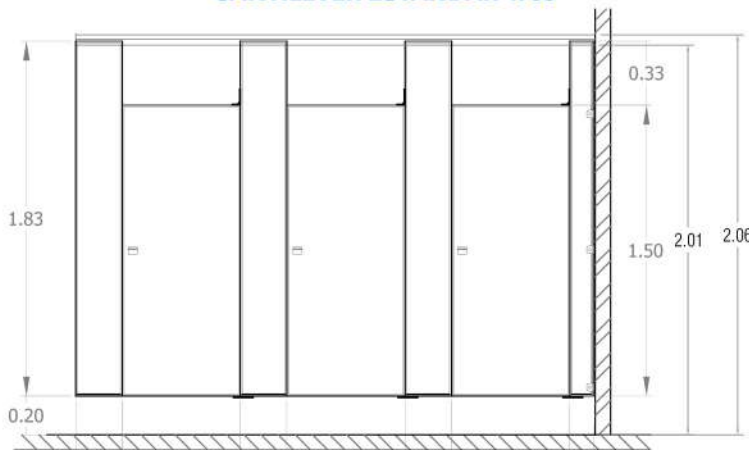

México, D.F.: (55) 5560 - 2563
Guadalajara, Jal.: (33) 3616 - 6664

01 800 SANILOCK
01 800 - 830 - 9900

www.sanilock.com
mamparas@sanilock.com

Mamparas Cantilever

sanilock®
MAMPARAS PARA SANITARIOS

Las mamparas CANTILEVER no hacen contacto ni con el suelo ni con el techo de su área de baños públicos, solo con las paredes. El sistema de fijación es solo a los muros. Debe instalarse al muro detrás de los inodoros y a los muros laterales. Éstos deben ser construidos con mampostería y se requiere que tengan recubrimiento. Están diseñadas para mayor facilidad de limpieza dejando un claro al piso de 20 cms. Tiene magnífica presentación. Este modelo no debe usarse en regaderas.

CANTILEVER ESTÁNDAR 4700

CANTILEVER PLUS 4800

Este modelo tiene puertas y paneles de 1.50 mts. de altura. Se instala solo a los muros. Debe instalarse al muro detrás de los inodoros y a los muros laterales. Éstos deben ser construidos con mampostería. Está diseñado para una mayor facilidad de limpieza dejando un claro al piso de 20 cms.