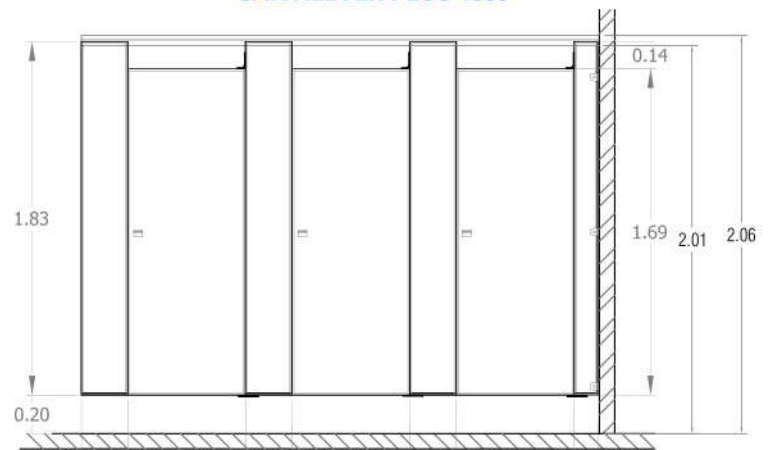

México, D.F.: (55) 5560 - 2563
Guadalajara, Jal.: (33) 3616 - 6664

01 800 SANILOCK
01 800 - 830 - 9900

www.sanilock.com
mamparas@sanilock.com

Mamparas Cantilever

sanilock®
MAMPARAS PARA SANITARIOS

Las mamparas CANTILEVER no hacen contacto ni con el suelo ni con el techo de su área de baños públicos, solo con las paredes. El sistema de fijación es solo a los muros. Debe instalarse al muro detrás de los inodoros y a los muros laterales. Éstos deben ser construidos con mampostería y se requiere que tengan recubrimiento. Están diseñadas para mayor facilidad de limpieza dejando un claro al piso de 20 cms. Tiene magnífica presentación. Este modelo no debe usarse en regaderas.

CANTILEVER ESTÁNDAR 4700

CANTILEVER PLUS 4800

Este modelo tiene puertas y paneles de 1.50 mts. de altura. Se instala solo a los muros. Debe instalarse al muro detrás de los inodoros y a los muros laterales. Éstos deben ser construidos con mampostería. Está diseñado para una mayor facilidad de limpieza dejando un claro al piso de 20 cms.